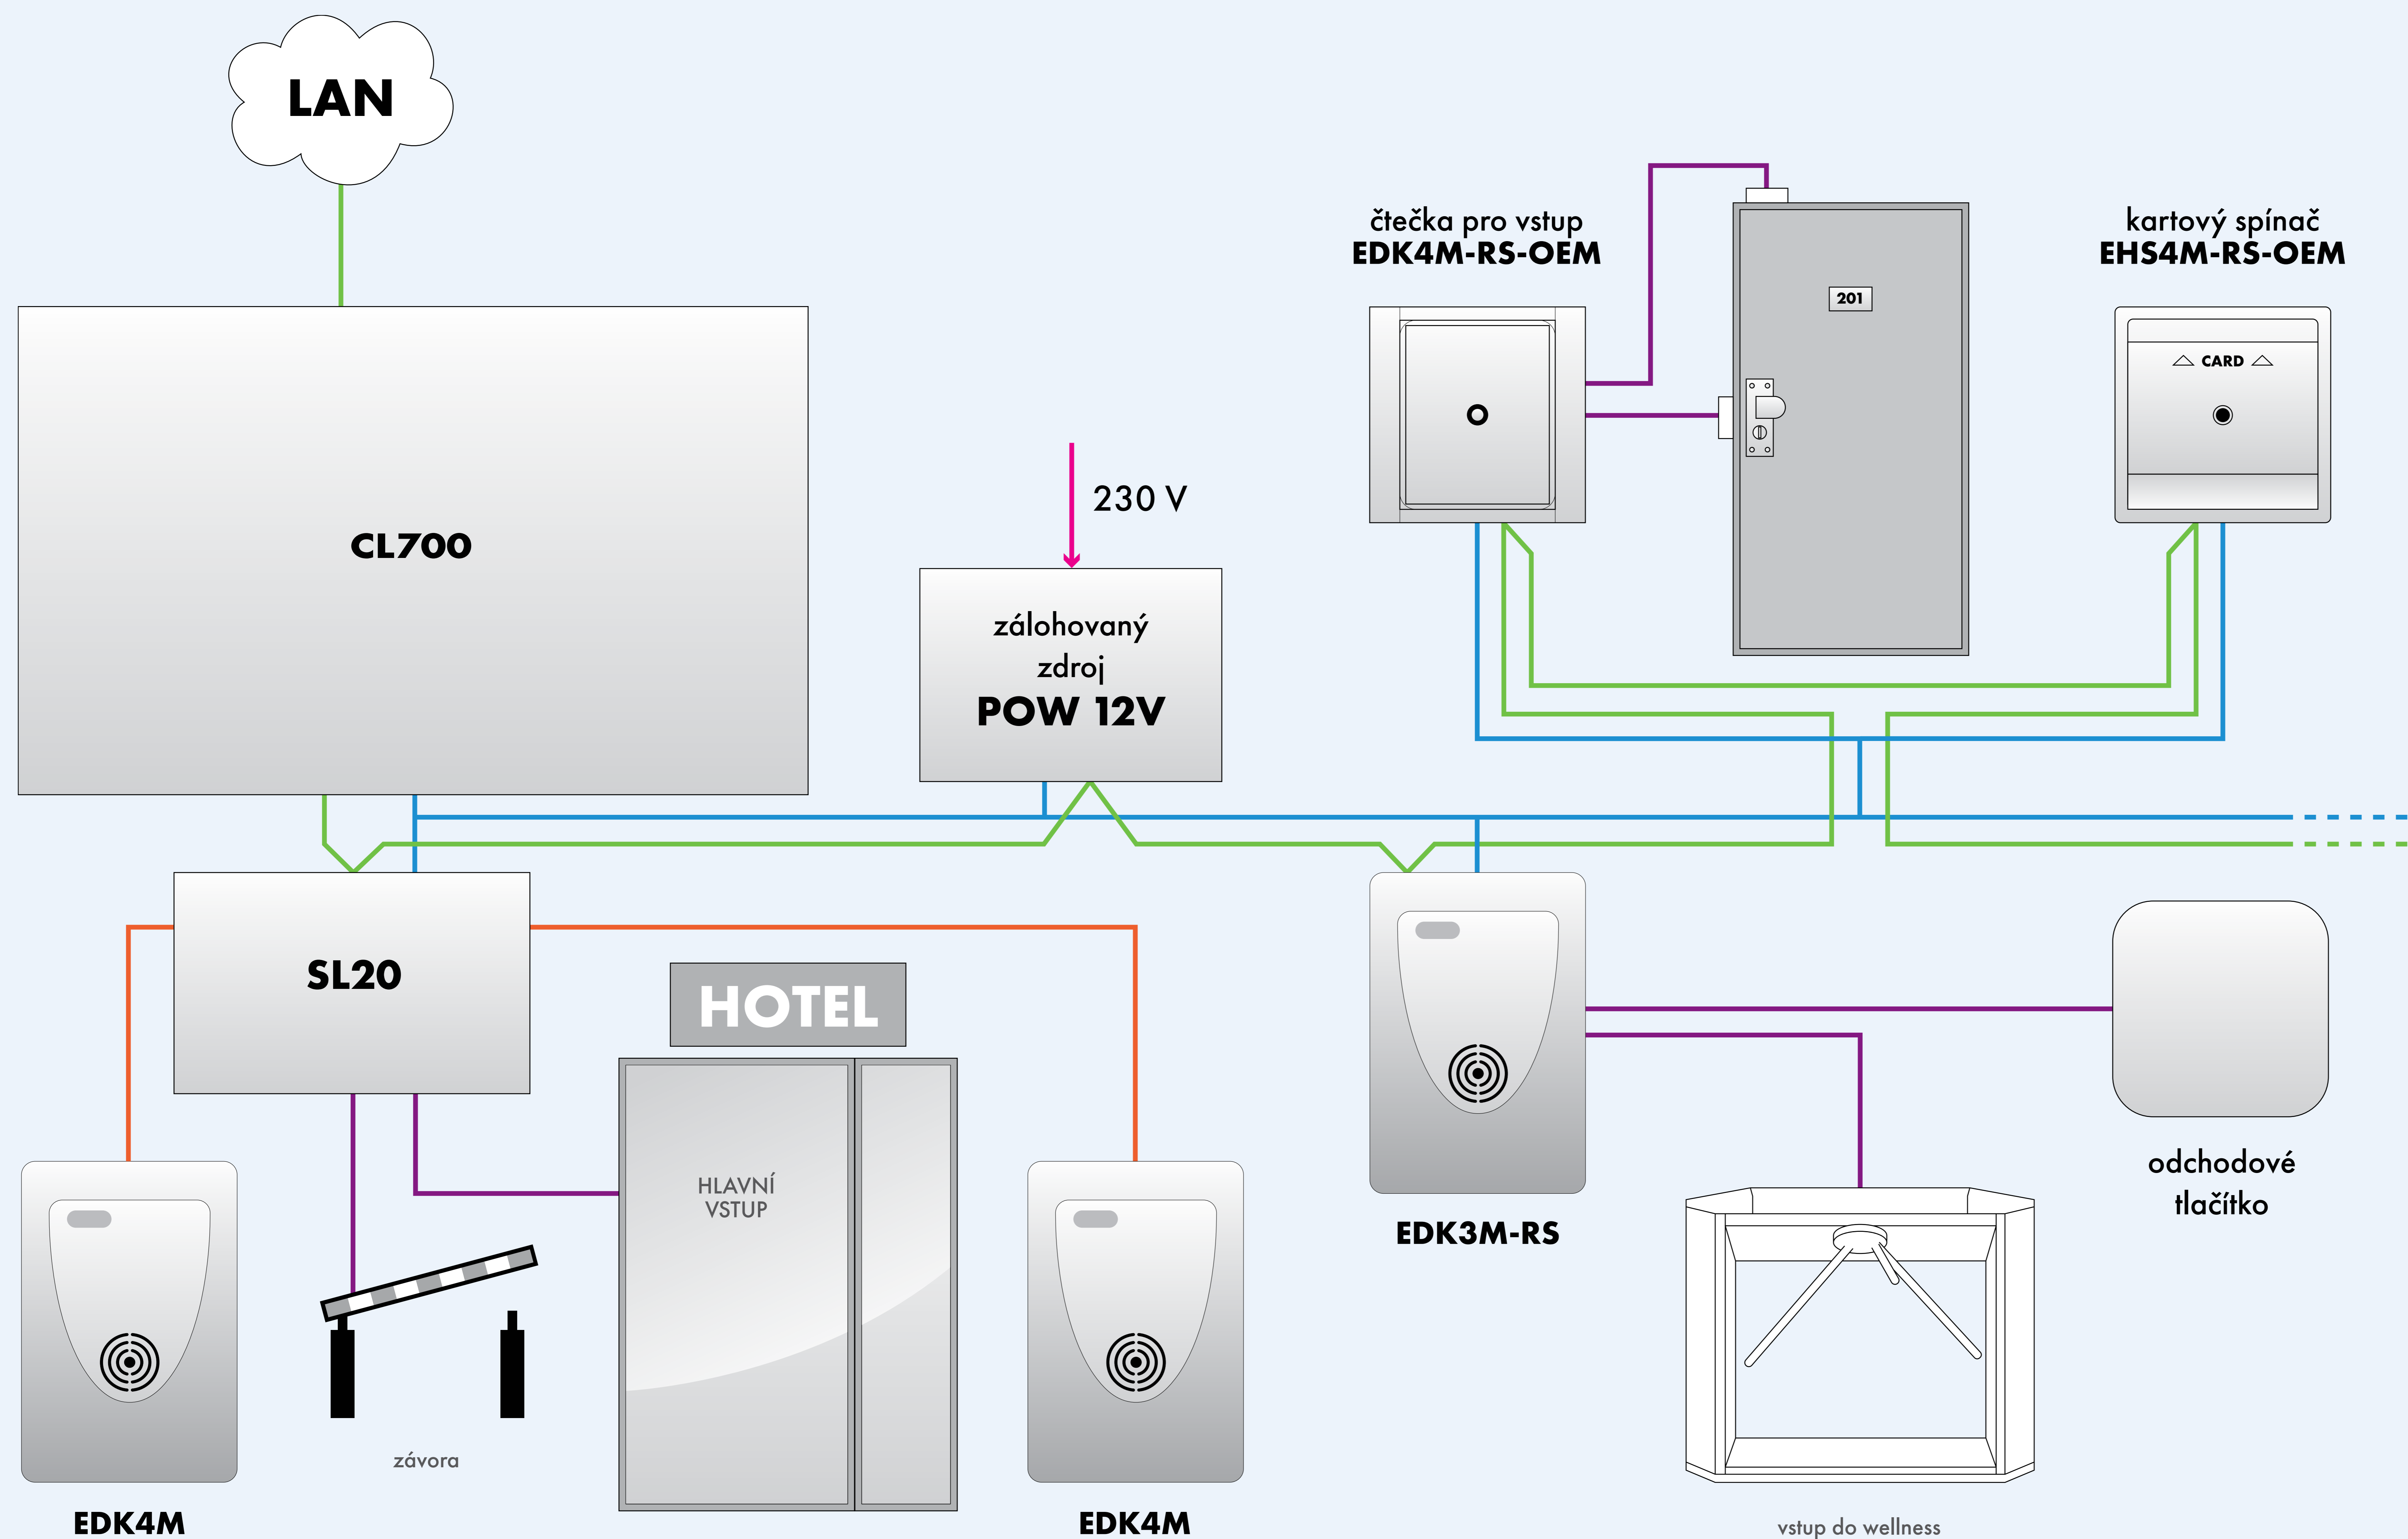

ŘÍDÍCÍ
IDENTIFIKAČNÍ
SYSTÉMY

HOTEL

TOPOLOGIE HOTELOVÉHO
SYSTÉMU ACS-line®

- ovládání světel
- regulace topení
- spínání elektrických rozvodů
- měření teploty
- ovládání klimatizace
- řízení vstupu

INTEGRAČNÍ ROZHRANÍ ACS-suite

- serverové řešení pro přímé řízení a ovládání systému ACS-line
- více na www.hotelovakarta.cz

PERSONIFIKÁTORY

LEGENDA

- UTP CAT 5, využito 5 vodičů
- UTP CAT 5, využito 4-6 vodičů
- 3 x 2,5 CYKY
- 2 x 1 (minimálně) pro napájení
- UTP CAT 5, využity 2-4 vodiče