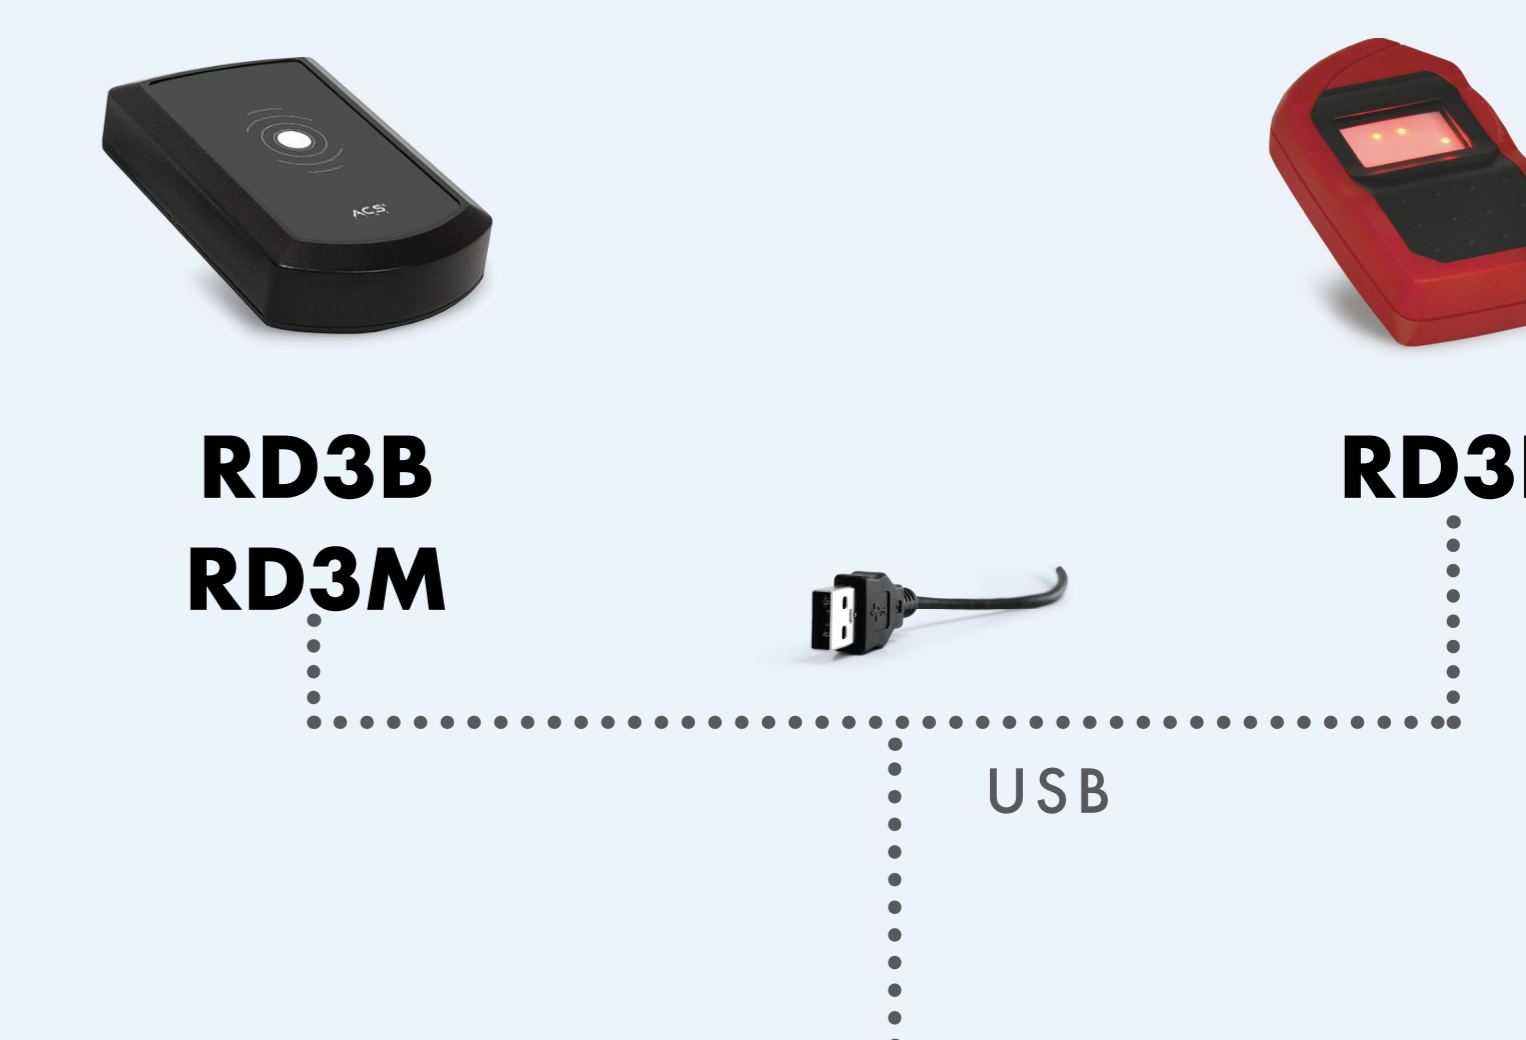

ŘÍDÍCÍ
IDENTIFIKAČNÍ
SYSTÉMY

HOTEL

TOPOLOGIE HOTELOVÉHO
SYSTÉMU ACS-line®

- ovládání světel
- regulace topení
- spínání elektrických rozvodů
- měření teploty
- ovládání klimatizace
- řízení vstupu

INTEGRAČNÍ ROZHRANÍ ACS-suite

- serverové řešení pro přímé řízení a ovládání systému ACS-line
- více na www.hotelovakarta.cz

PERSONIFIKÁTORY

LEGENDA

- UTP CAT 5, využito 5 vodičů
- UTP CAT 5, využito 4-6 vodičů
- 3 x 2,5 CYKY
- 2 x 1 (minimálně) pro napájení
- UTP CAT 5, využity 2-4 vodiče